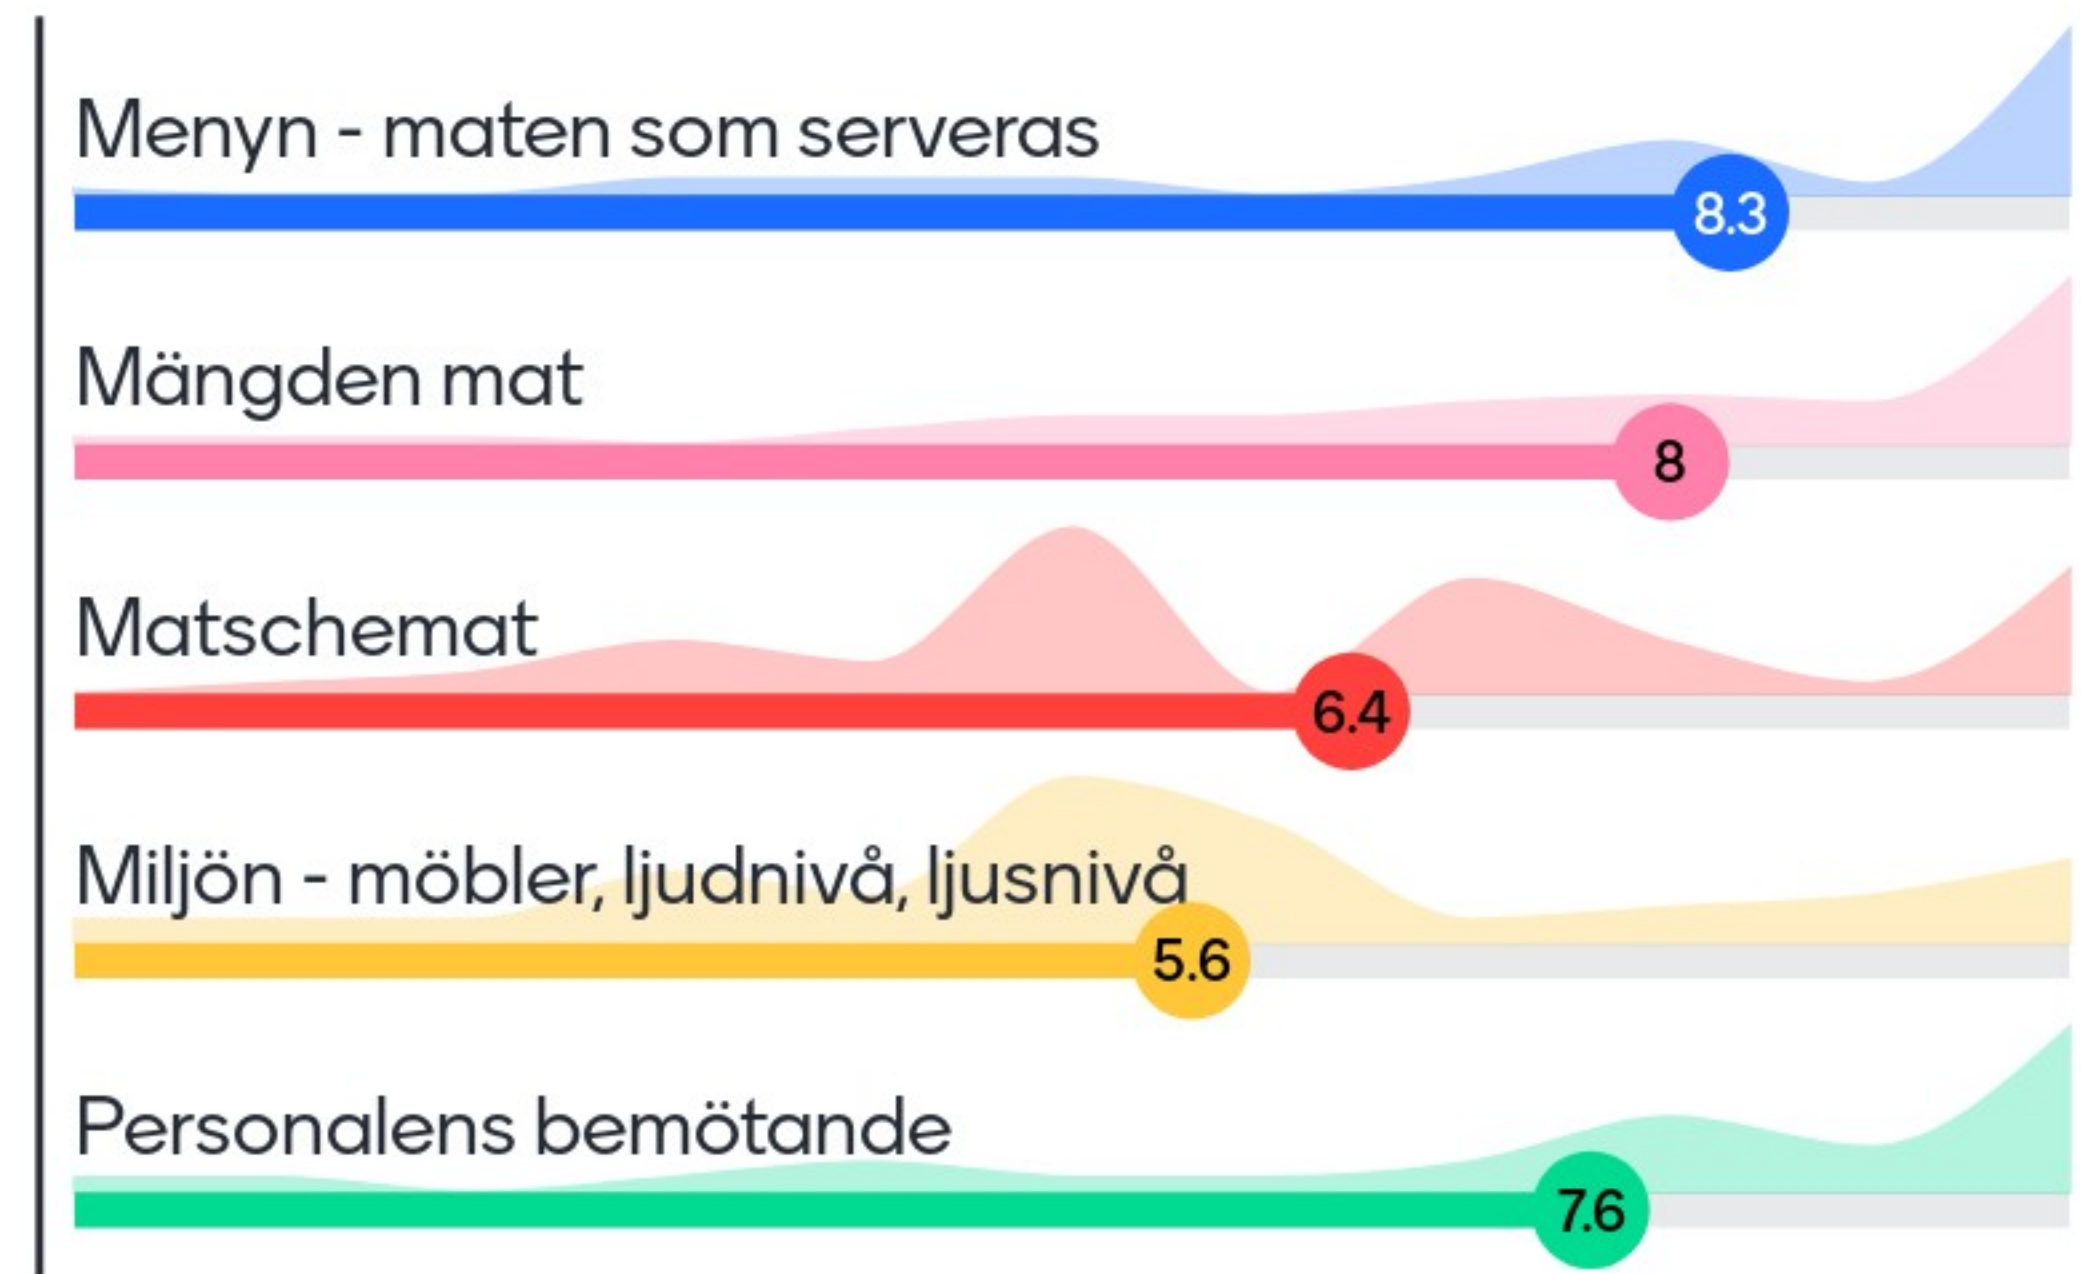

Mentifrågor

Välj typ av skola som du går på

Rangordna från 1-10 hur viktigt du tycker detta är när du besöker restaurangen

Hur är en trivsamt skolrestaurang?

Välj typ av skola som du går på

- Kommunal skola
- Kunskapsskolan
- Nordic International School
- Villa My
- Villa Sjöstadens Montessori
- Ystad Gymnasium
- Praktiska Gymnasiet
- Fria Läroverken
- Unknown

Vet du om ifall det finns ett matråd på din skola?