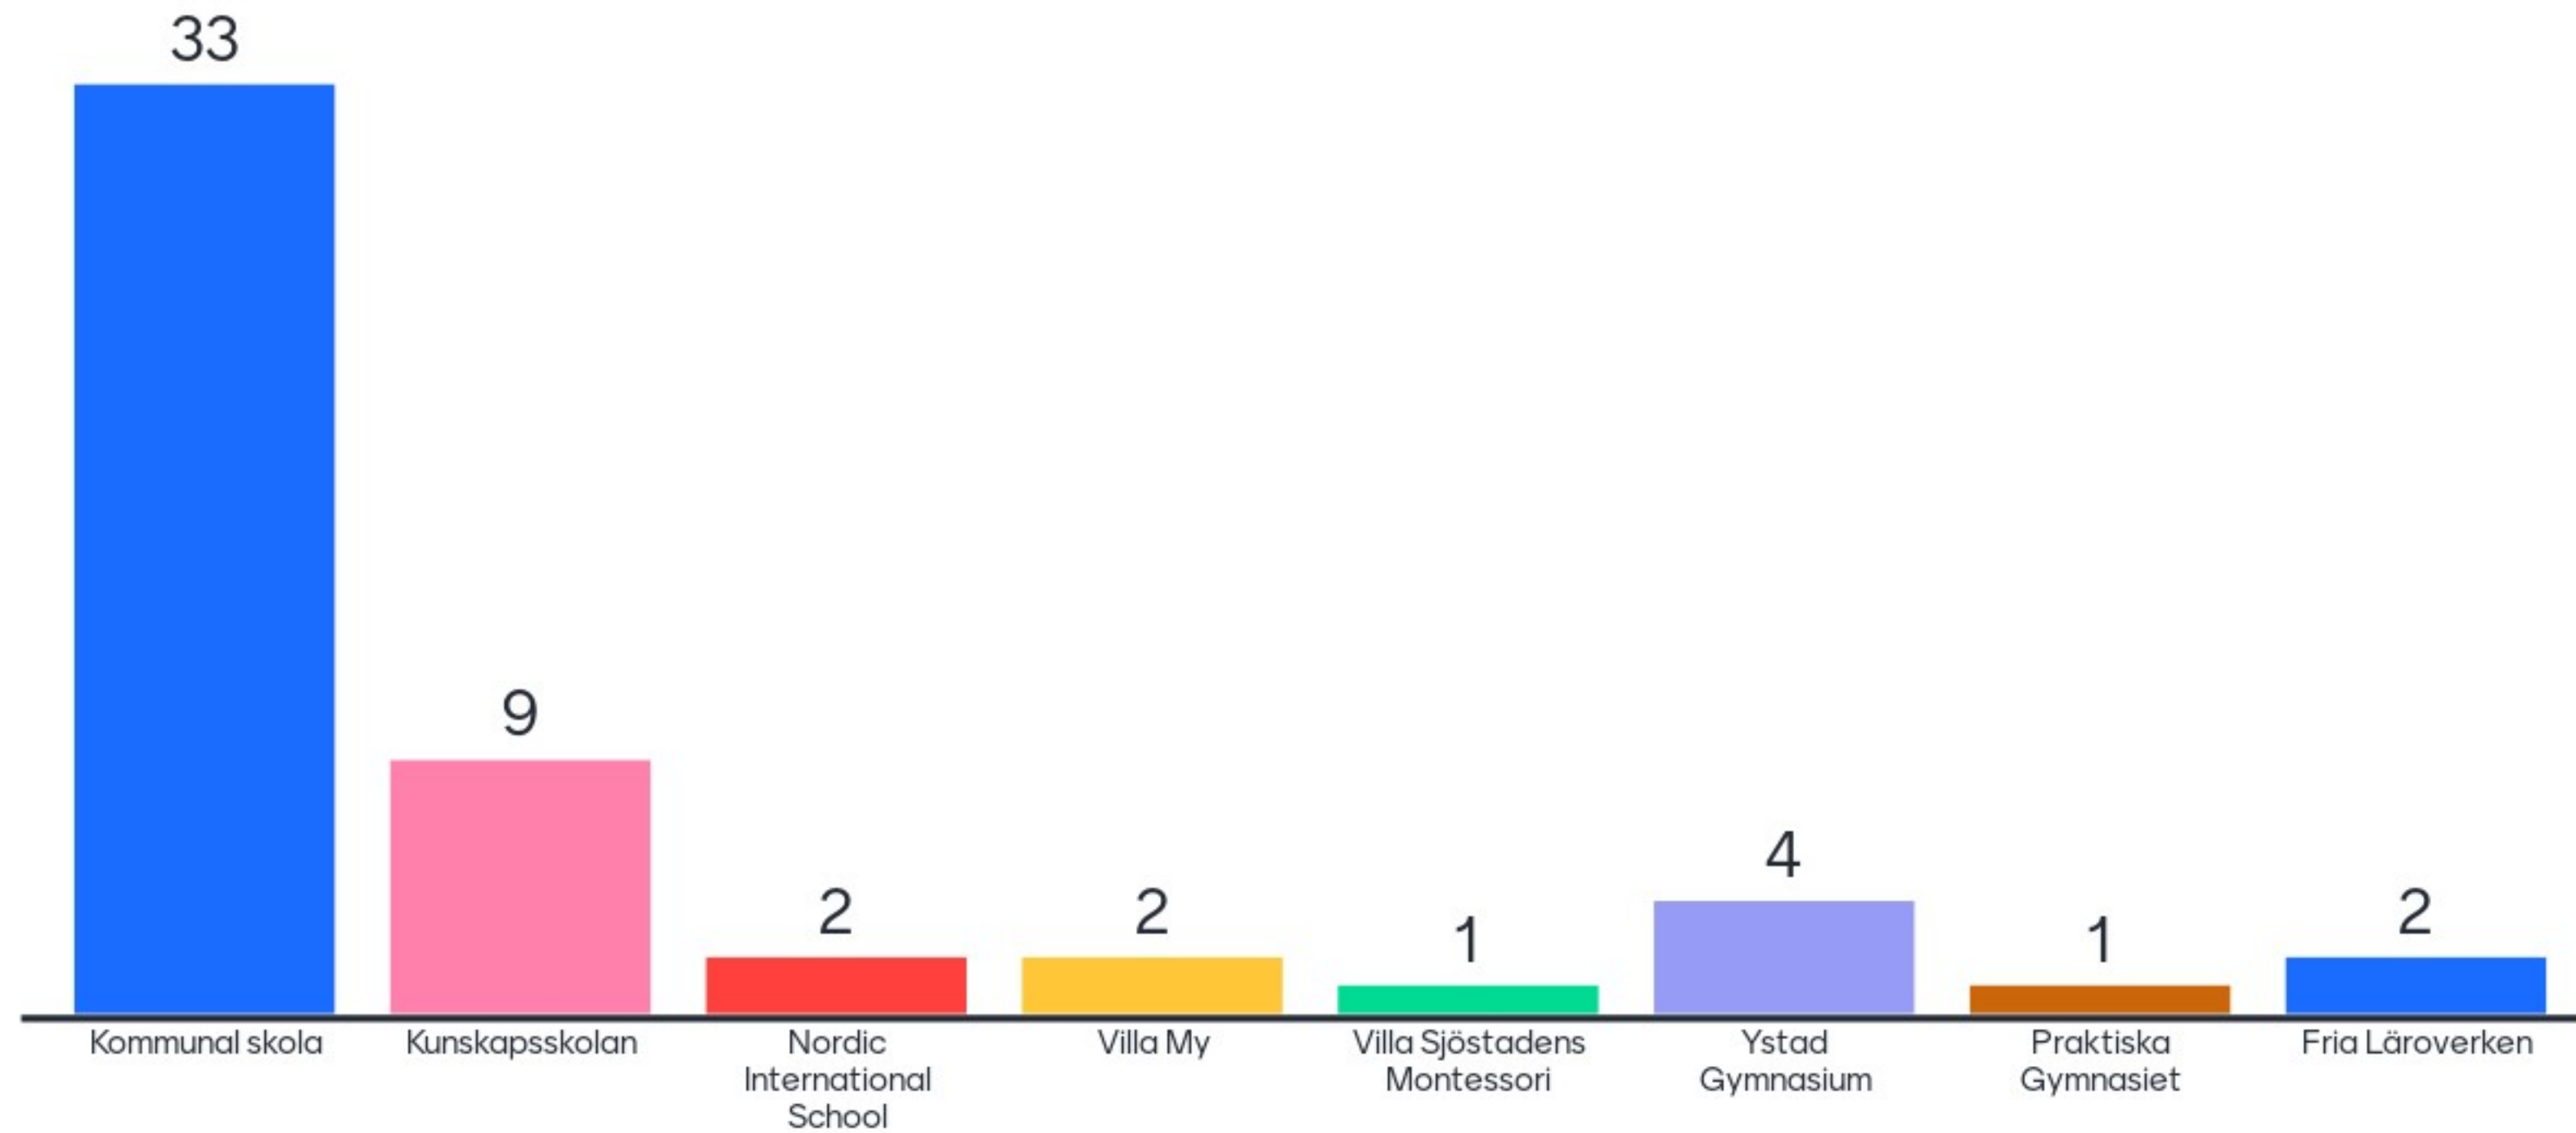

Mentifrågor

Välj typ av skola som du går på

Rangordna från 1-10 hur viktigt du tycker detta är när du besöker restaurangen

Hur är en trivsamt skolrestaurang?

Välj typ av skola som du går på

- Kommunal skola
- Kunskapsskolan
- Nordic International School
- Villa My
- Villa Sjöstadens Montessori
- Ystad Gymnasium
- Praktiska Gymnasiet
- Fria Läroverken
- Unknown

Vet du om ifall det finns ett matråd på din skola?