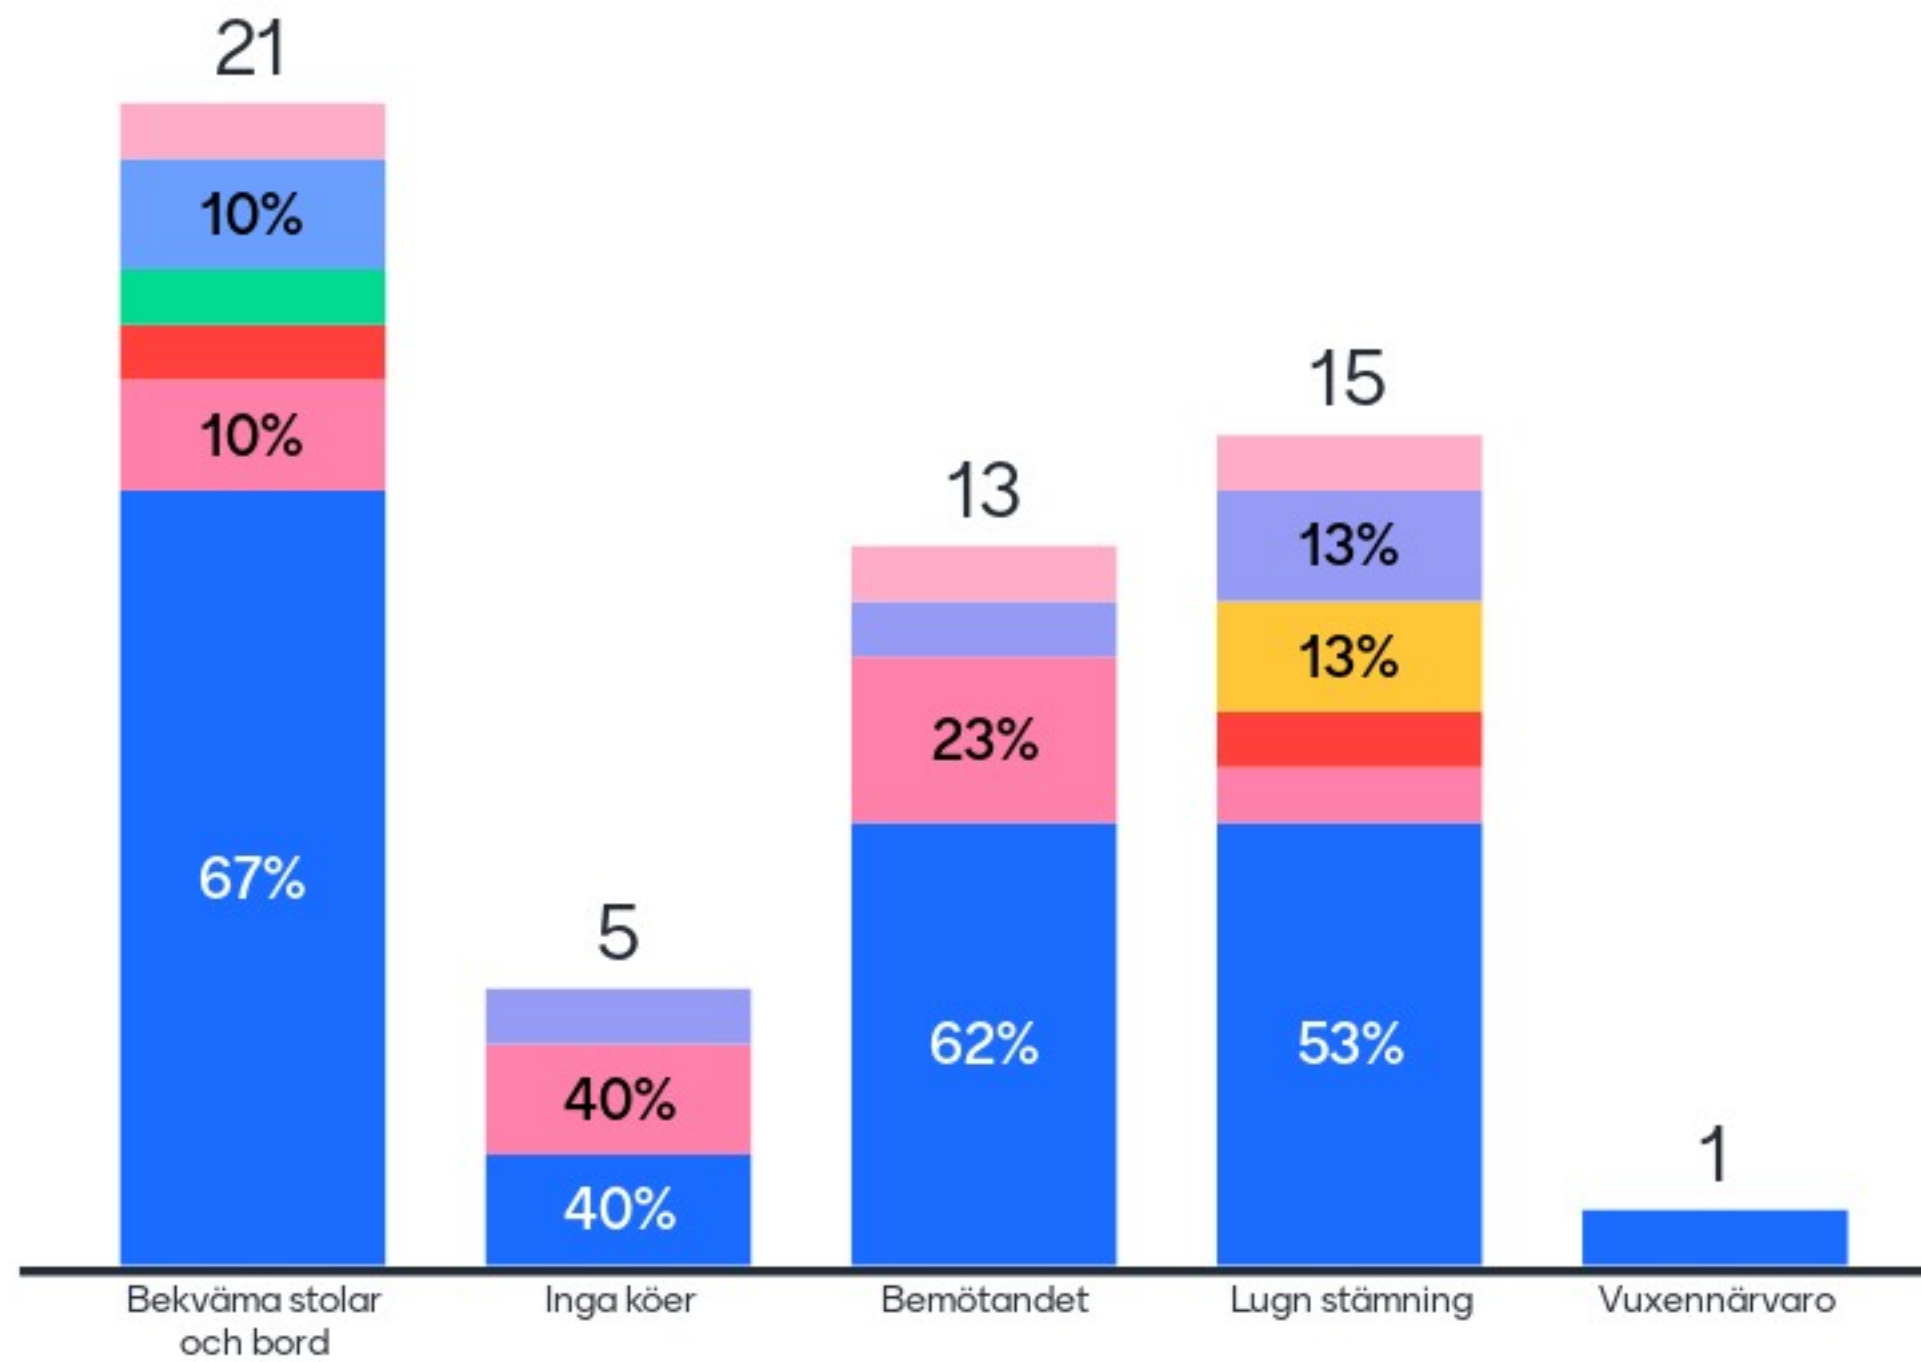

Mentifrågor

Välj typ av skola som du går på

Rangordna från 1-10 hur viktigt du tycker detta är när du besöker restaurangen

Hur är en trivsamt skolrestaurang?

Välj typ av skola som du går på

- Kommunal skola
- Kunskapsskolan
- Nordic International School
- Villa My
- Villa Sjöstadens Montessori
- Ystad Gymnasium
- Praktiska Gymnasiet
- Fria Läroverken
- Unknown

Vet du om ifall det finns ett matråd på din skola?