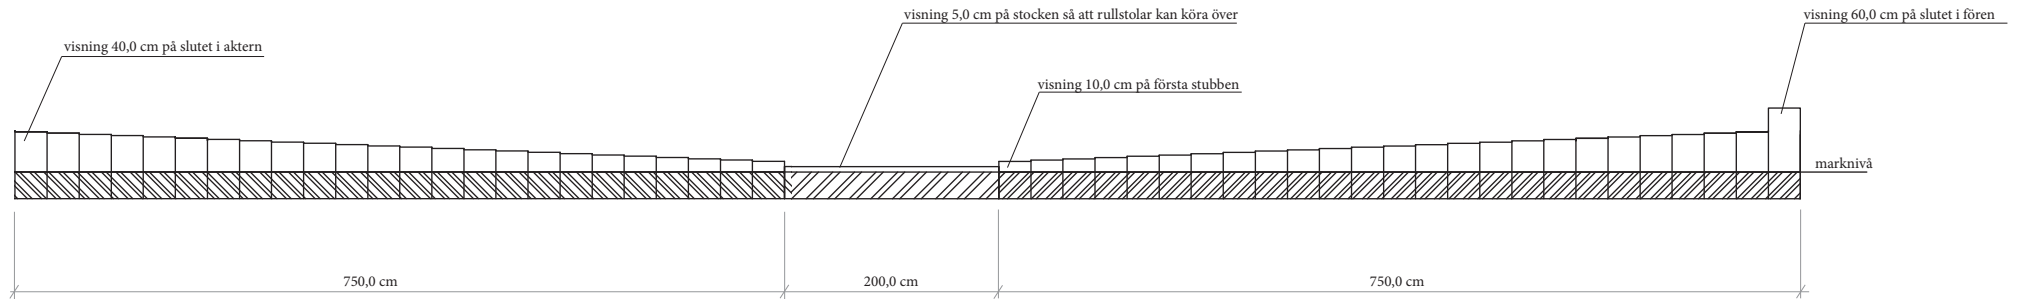

Midsommarängens lekplats, Ystad

Detaljritning

Båtliknande sarg runt sandlåda, från sidan

detalj skala 1:50/A3